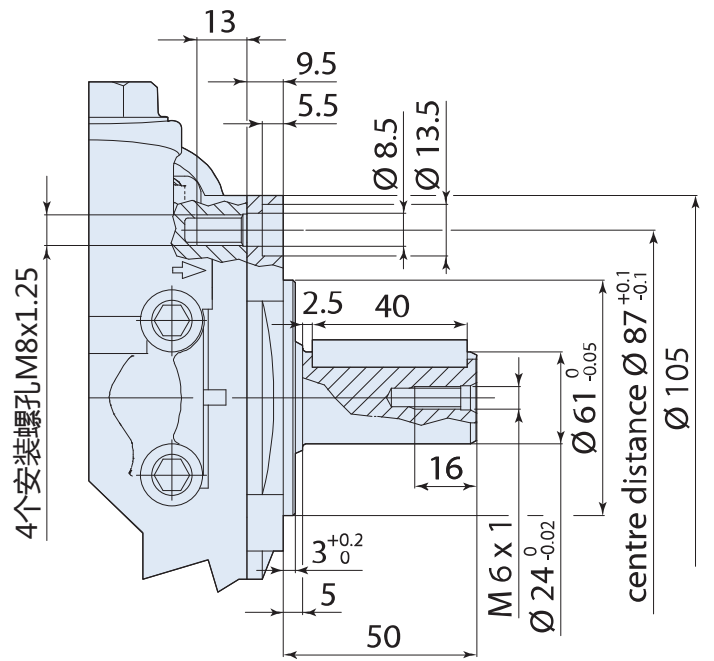

Pump flange
法兰

Base on request
底座可选配