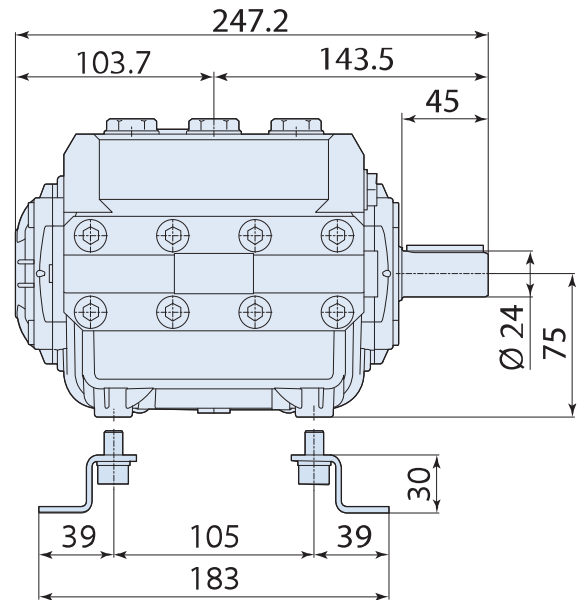

Pump flange
法兰

Base on request
底座可选配