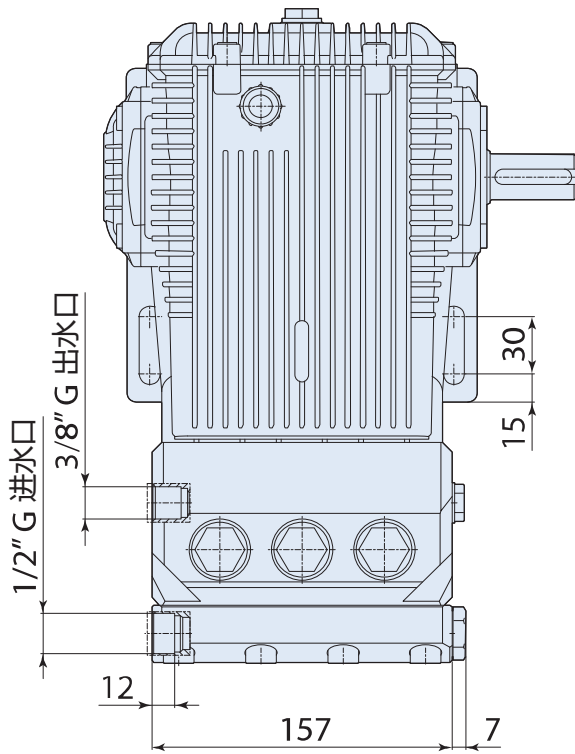

Pump flange
法兰

Base on request
底座可选配